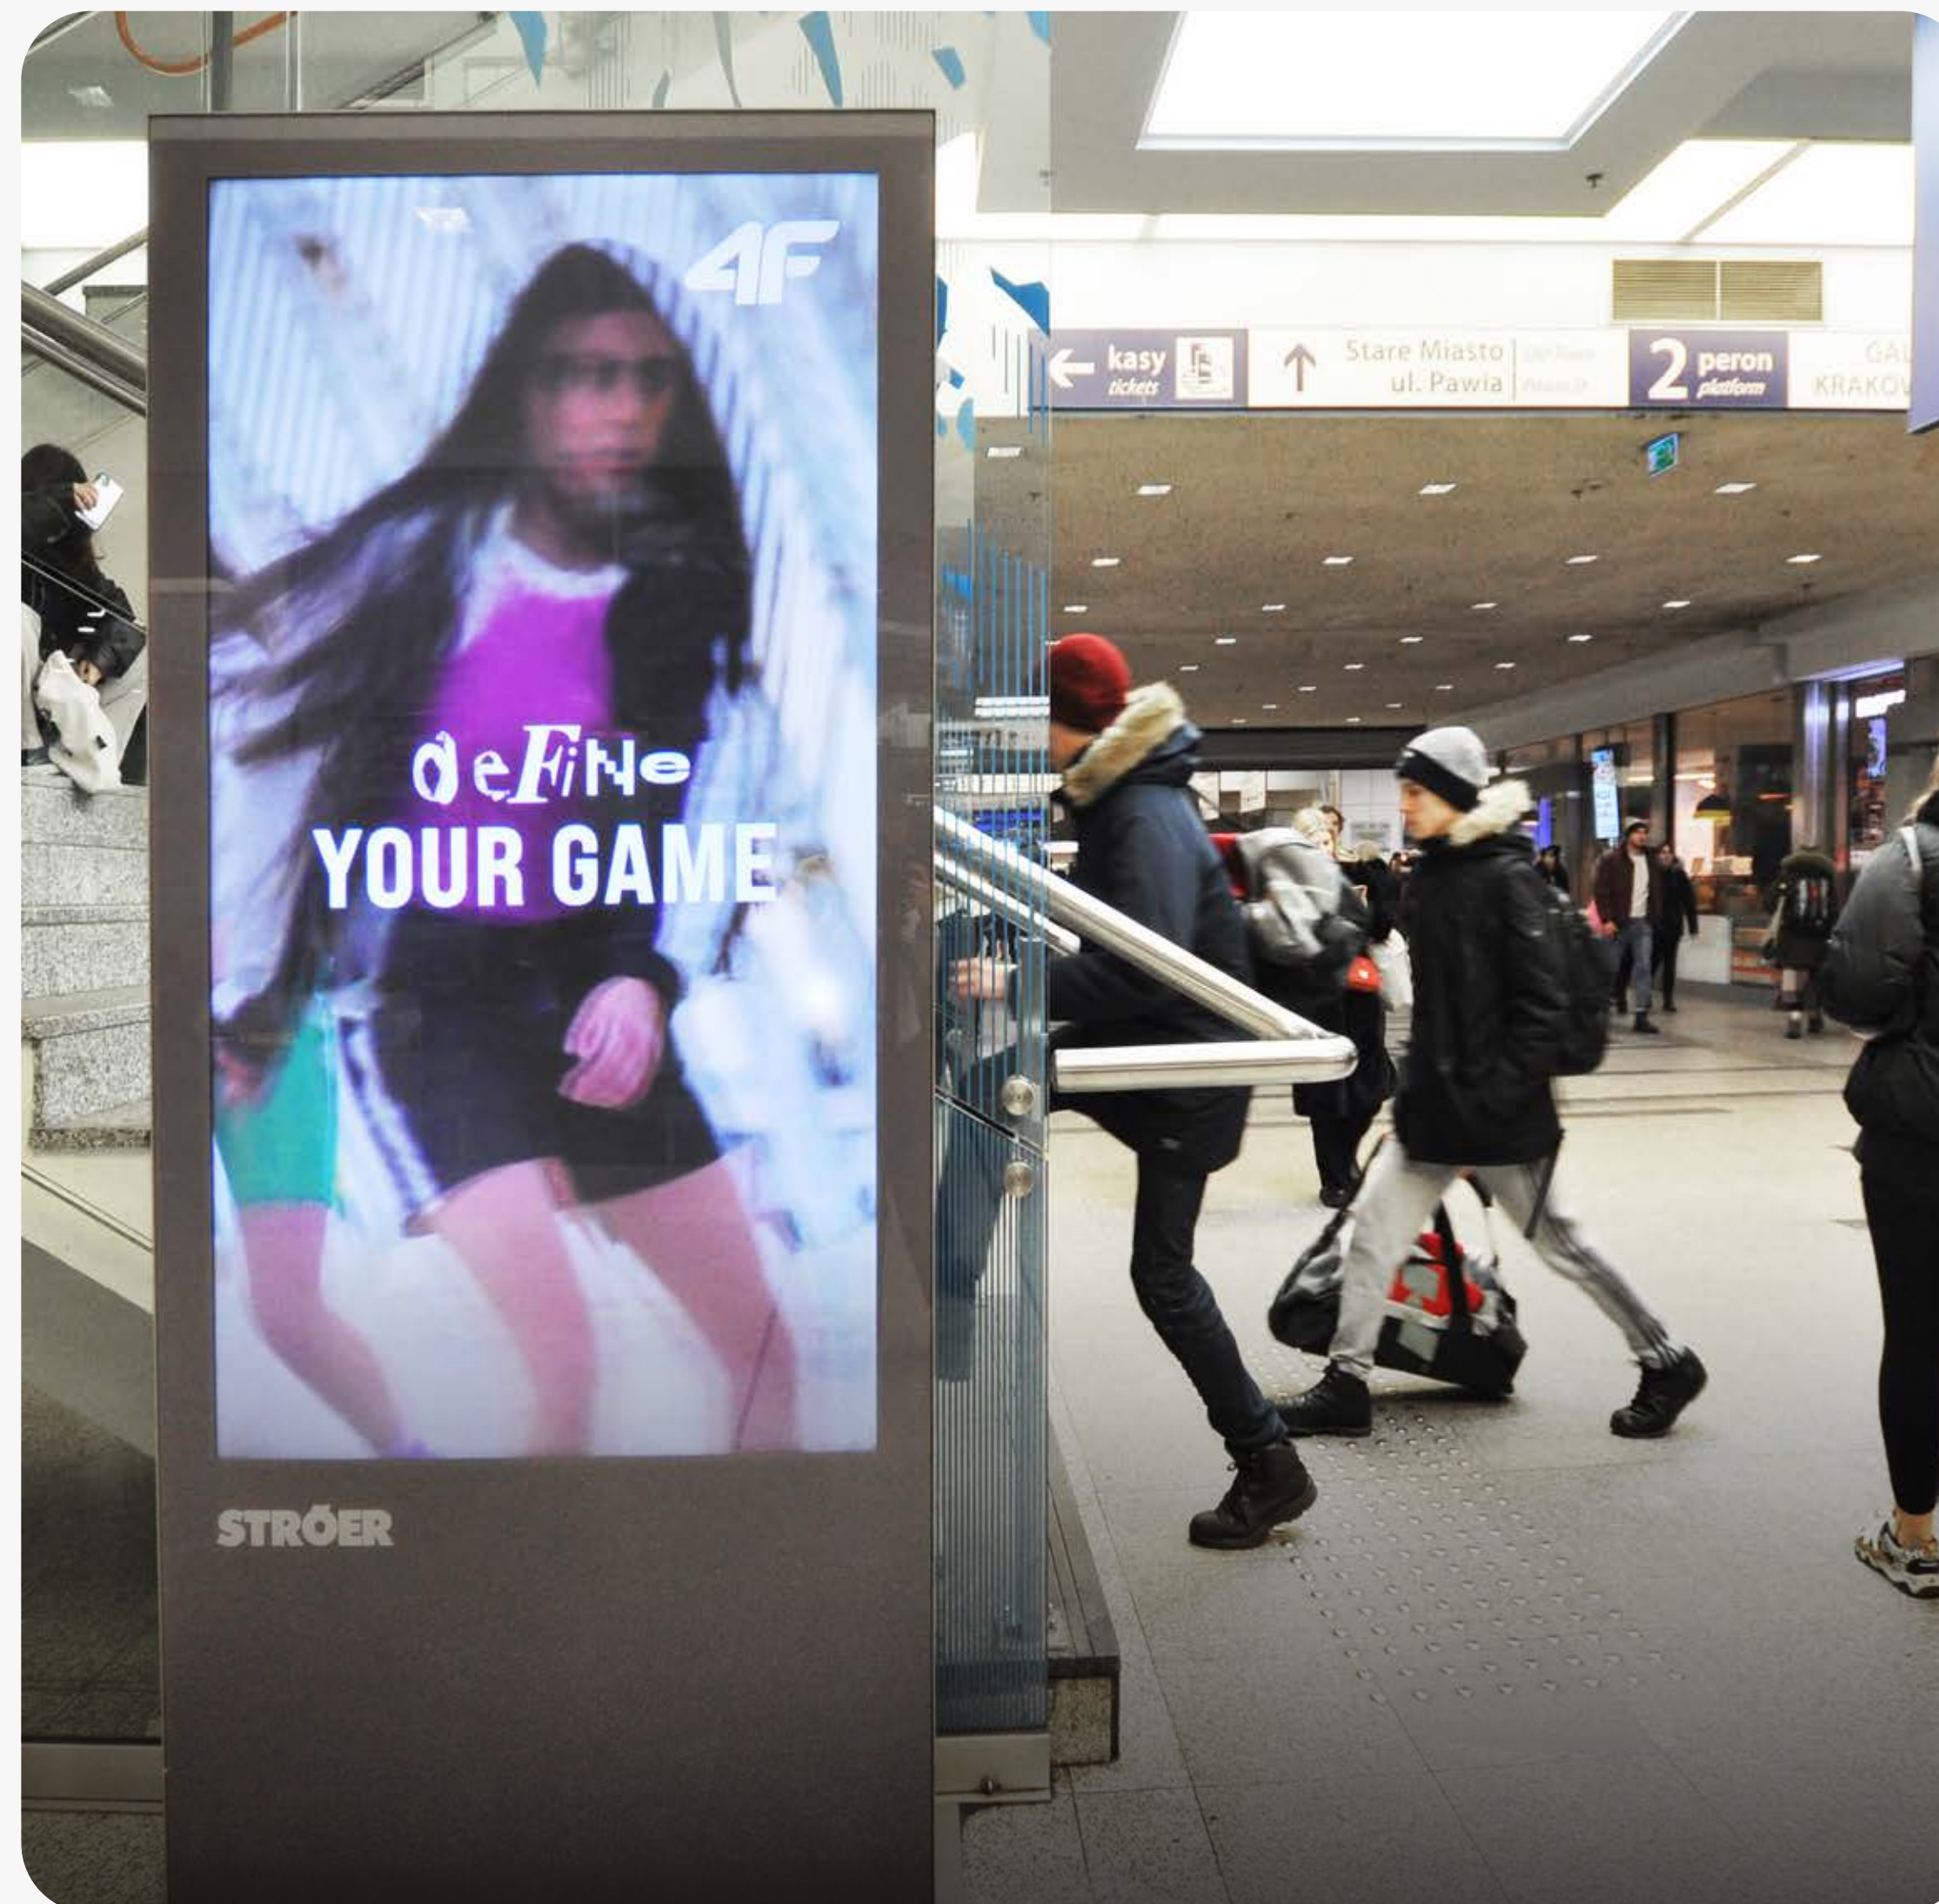

Citylight Digital

OPIS PRODUKTU

Te świetlne panele doskonale uzupełniają pokrycie małej architektury w prestiżowych lokalizacjach w centrum miasta. Obejmują obszary PKP w Krakowie oraz we Wrocławiu zapewniając skuteczną komunikację reklamową.

RODZAJ
Wideo | Statyczny

ROZMIAR
75"

PRODUKT DOSTĘPNY W MIASTACH / AGLOMERACJACH

Kraków   Wrocław

DANE

Traffic   Kontakty   Zasięg